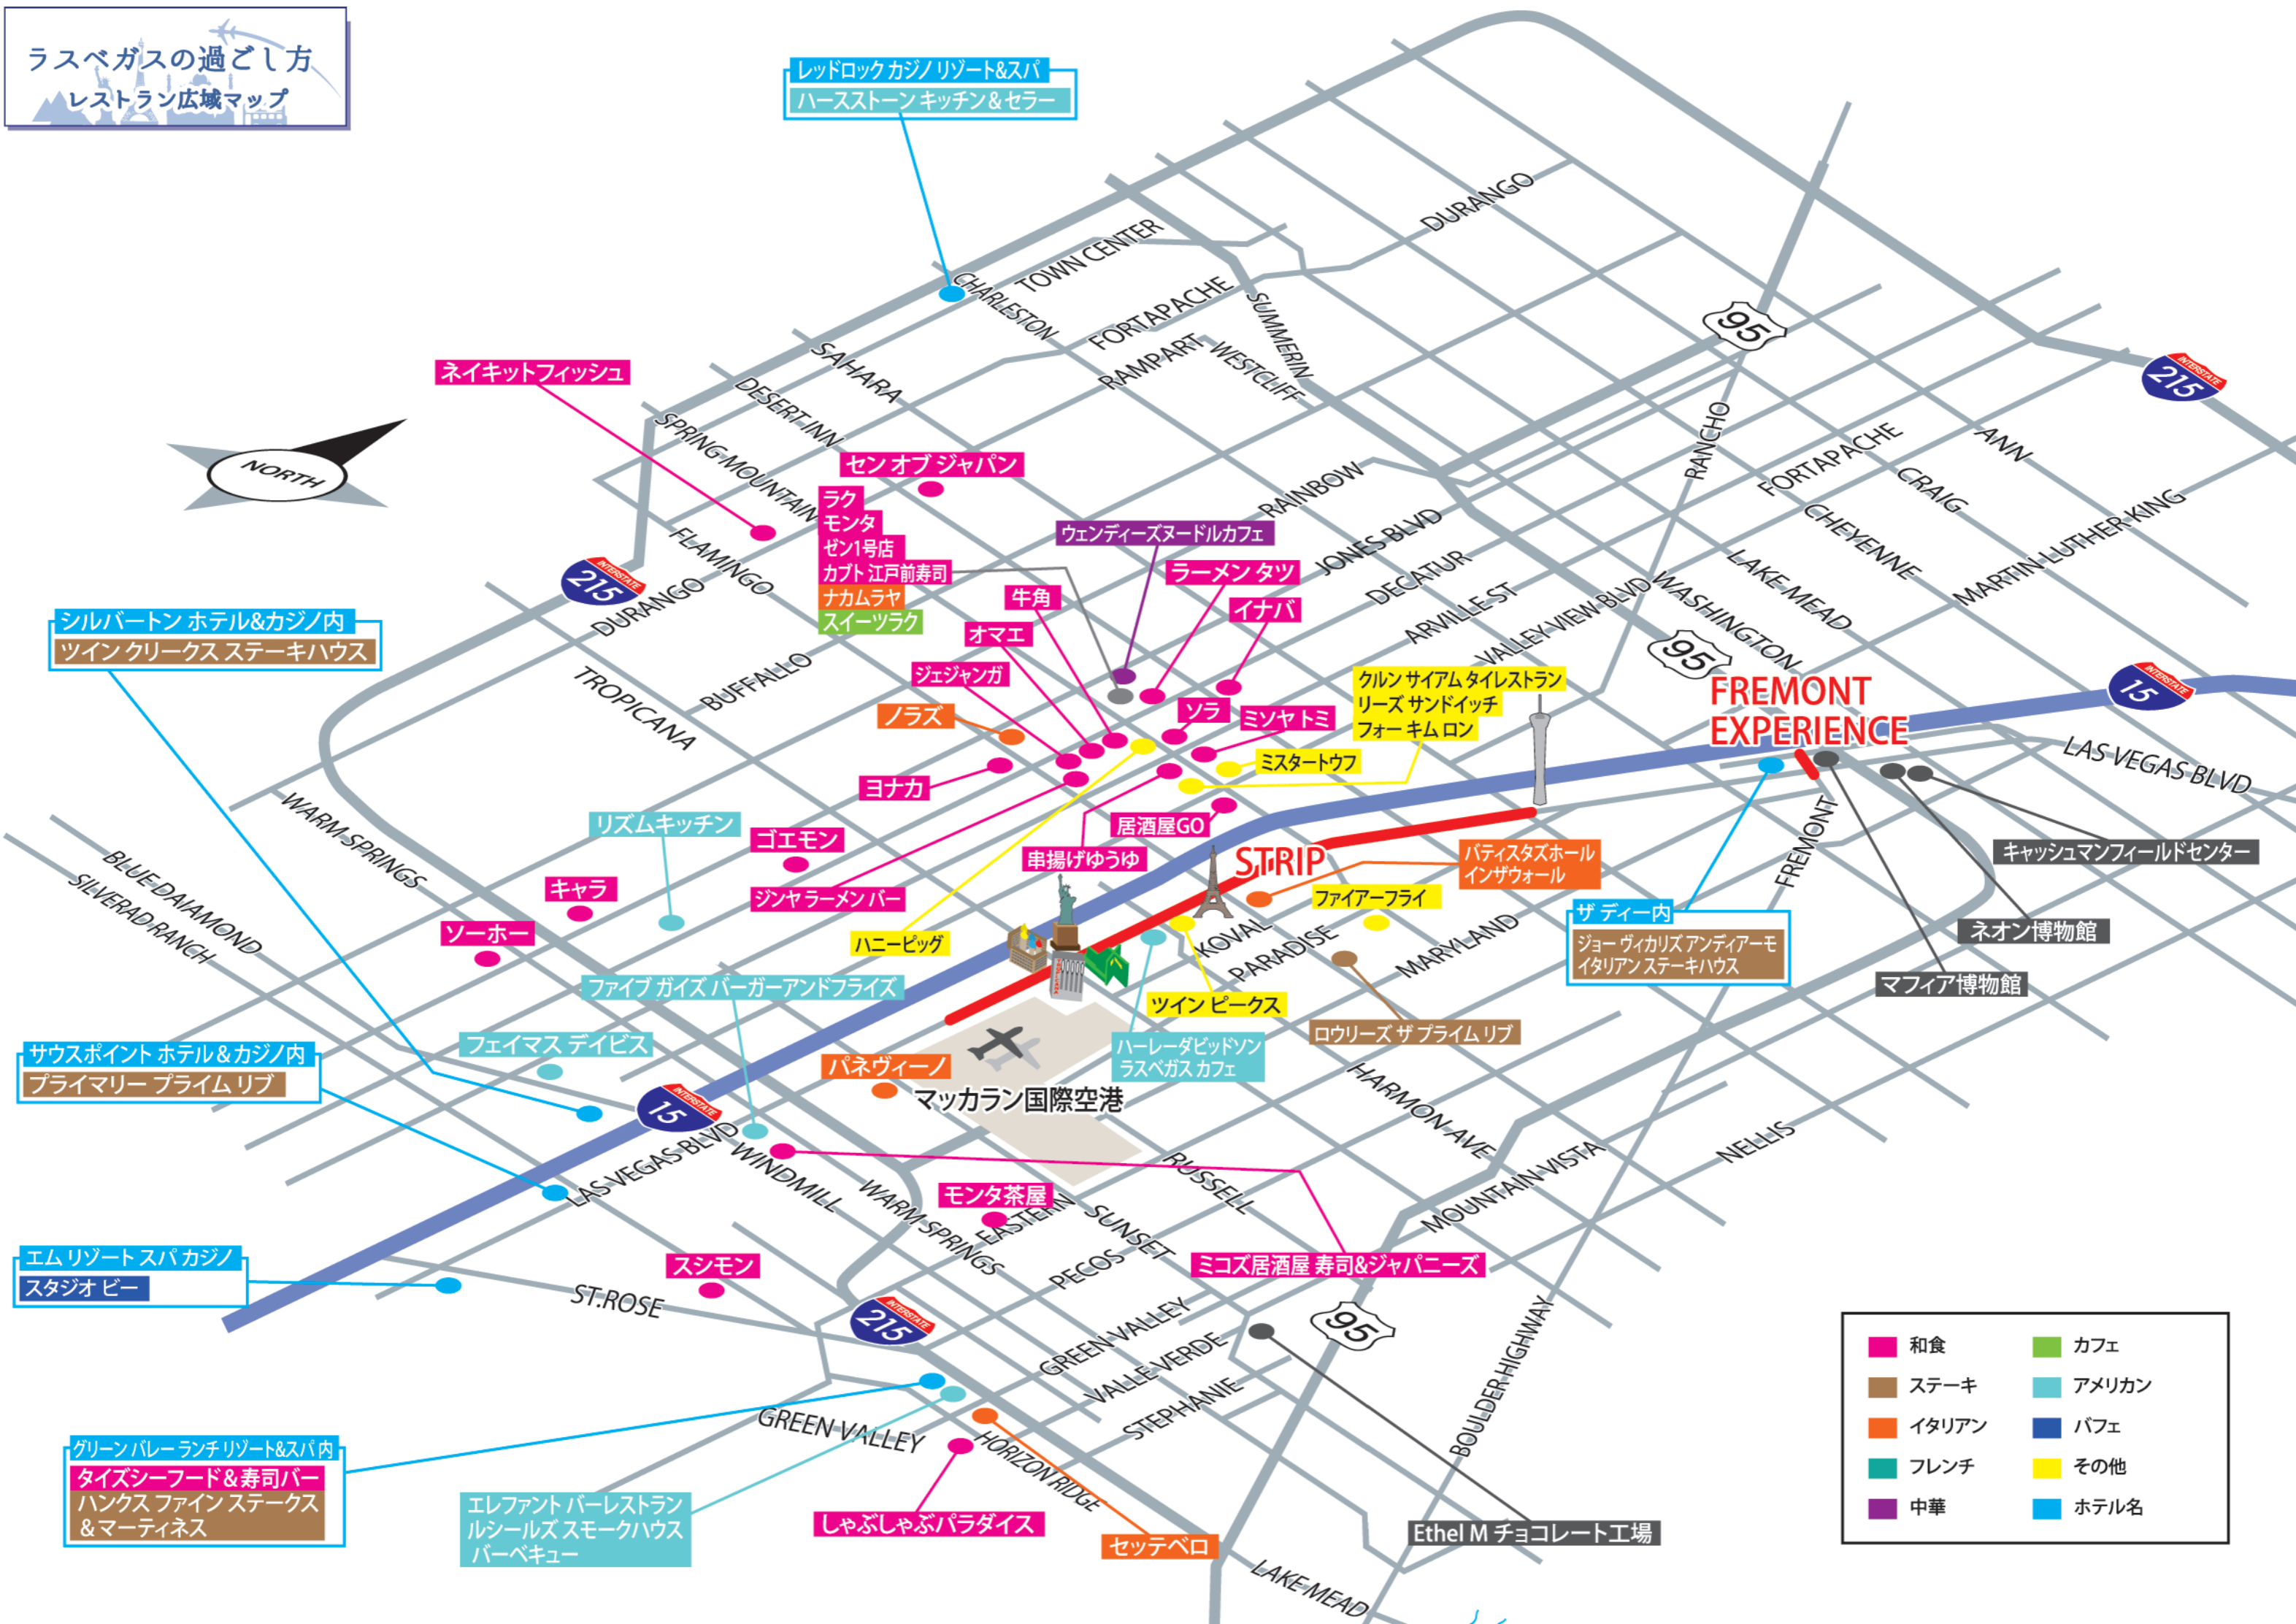

ラスベガスの過ごし方
レストラン広域マップ

和食	カフェ
ステーキ	アメリカン
イタリアン	パフェ
フレンチ	その他
中華	ホテル名

レッドロックカジノリゾート&スパ
ハーストーンキッチン&セラー

ネイキッドフィッシュ

センオブジャパン

ラク
モンタ
ゼン1号店
カブト 江戸前寿司
ナカムラヤ
スイーツラク

ウェンディーズヌードルカフェ

ラーメンタツ

イナバ

牛角

オマエ

ジェジャンガ

ノラス

ヨナカ

クルンサイアムタイレストラン
リーズサンドイッチ
フォーキムロン

ミスタートウフ

ファイブガイズバーガー&フライズ

フェイマスデビス

サウスポイント ホテル&カジノ内
プライマリープライムリブ

居酒屋GO

串揚げゆうゆ

ファイアフライ

パティスタズホール
インザウォール

ザディー内
ジョーヴァカリスアンディーアモ
イタリアンステーキハウス

キャッシュマンフィールドセンター

ネオン博物館

マフィア博物館

ツインピークス

ハーレーダビッドソン
ラスベガスカフェ

ロクリーズサブプライムリブ

マッカラン国際空港

パネヴィーノ