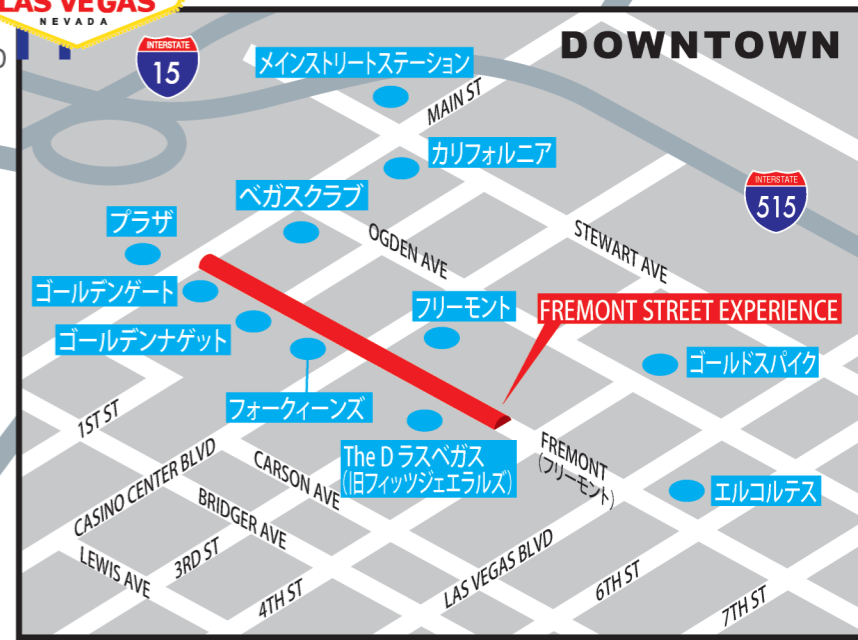

ラスベガスの過ごし方
ホテルマップ

MARRIOTT RESIDENCE INN SOUTH

ラスベガス・プレミアム・アウトレット・サウスへ

ラスベガス・プレミアム・アウトレット・ノースへ

ダウンタウンへ

MCCARRAN INTERNATIONAL AIRPORT
(マッカラン国際空港)

ゴールドコースト

パームスプレイス

1ST ST

CASINO CENTER BLVD

LEWIS AVE

BRIDGER AVE

3RD ST

4TH ST

CARSON AVE

LAS VEGAS BLVD

FREMONT (フリーモント)

6TH ST

STEWART AVE

7TH ST

INTERSTATE 515

INTERSTATE 15

INTERSTATE 15

INTERSTATE 15

E ST LOUIS AVE

DESERT INN RD

PARADISE RD

SANDS AVE

FLAMINGO RD

KOVAL LANE

HARMON AVE

TROPICANA AVE